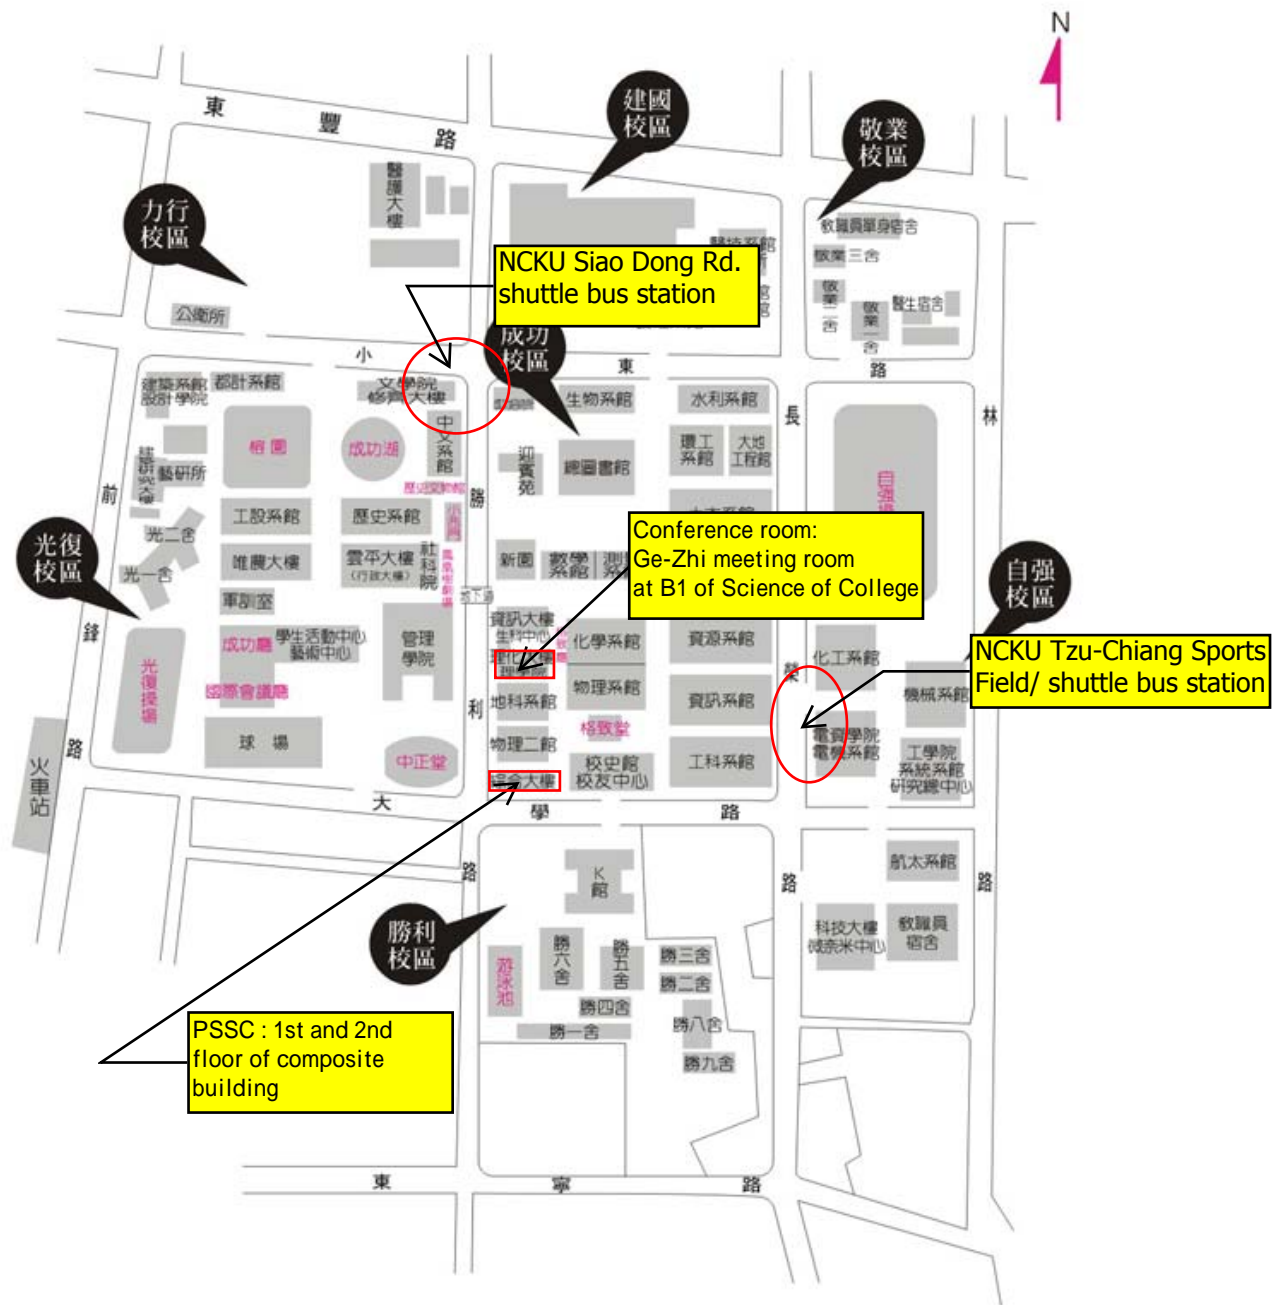

Step 5: NCKU's campus to PSSC. Please see the map below:

國立成功大學
校本部平面圖